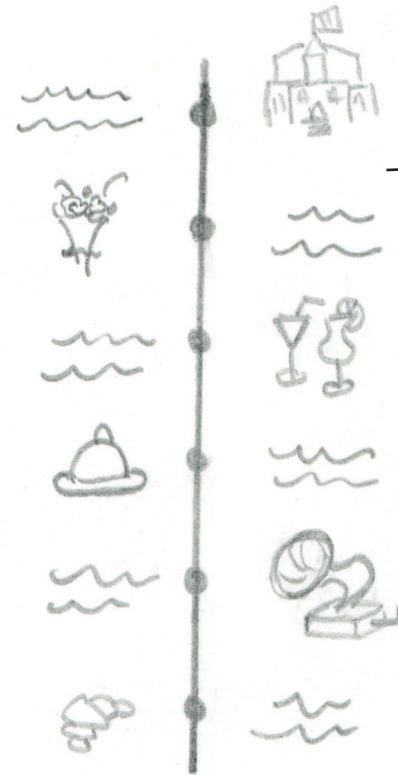

QUELQUES EXEMPLES
de crayonnés

Alexandra
&
Thibault

*Illustration
à l'aquarelle*

RSVP

*Frise droite
avec dessins
personnalisés*

*Mise en page
texte uniquement*

*Couronne d'eucalyptus
à l'aquarelle*

*Programme
étapes avec pictos*

*Dessin du lieu de
réception au trait*

*Frise chemin
avec pictos*

Attache type trombone pour lier les cartons

Frise avec points étapes et texte

Carton détails et texte invitation

Frise avec points
étapes et pictos

Cachet de cire
et cordelette
pour lier les cartons

Carton
réponse

Carton détails
et plan

Carton
réponse

Étiquette déco fixée
avec une cordelette

Petite illustration
à l'aquarelle

Frise avec dessins

*Format passeport
et billet*

Illustration végétale
à l'aquarelle

Frise chemin
avec pictos

Etiquette avec la date
du mariage
attachée avec une cordelette

Carton réponse

*Couronne végétale
à l'aquarelle*

*Frise chemin
avec pictos*

Illustration fleurie
à l'aquarelle