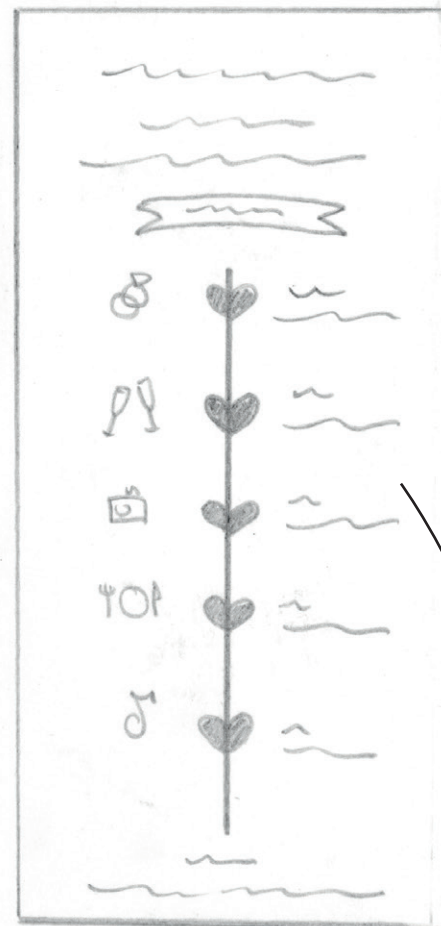

Pochette papier
de couleur

Illustration fleurie
à l'aquarelle

Bandeau illustré
découpé

Carte
programme
avec frise et pictos

Carte réponse

Découpe ronde

*Etiquette déco
avec ruban fin*

*Illustration fleurie
à l'aquarelle*

Frise avec picto

Pochette

Découpe ronde

LUCIE

MAXIME

mariage

TOP

*Pochette
avec ruban pour décor*

*Frise droite
avec picto*

*Merci
pour votre confiance !*

By M Event

06 32 82 98 76 - contact@bymevent.com

www.bymevent.fr

<https://www.instagram.com/by.m.event/>