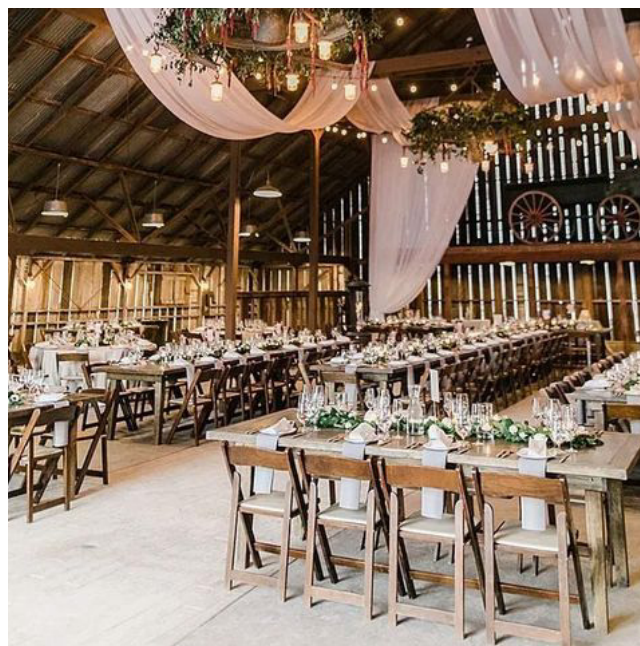

Bohème chic